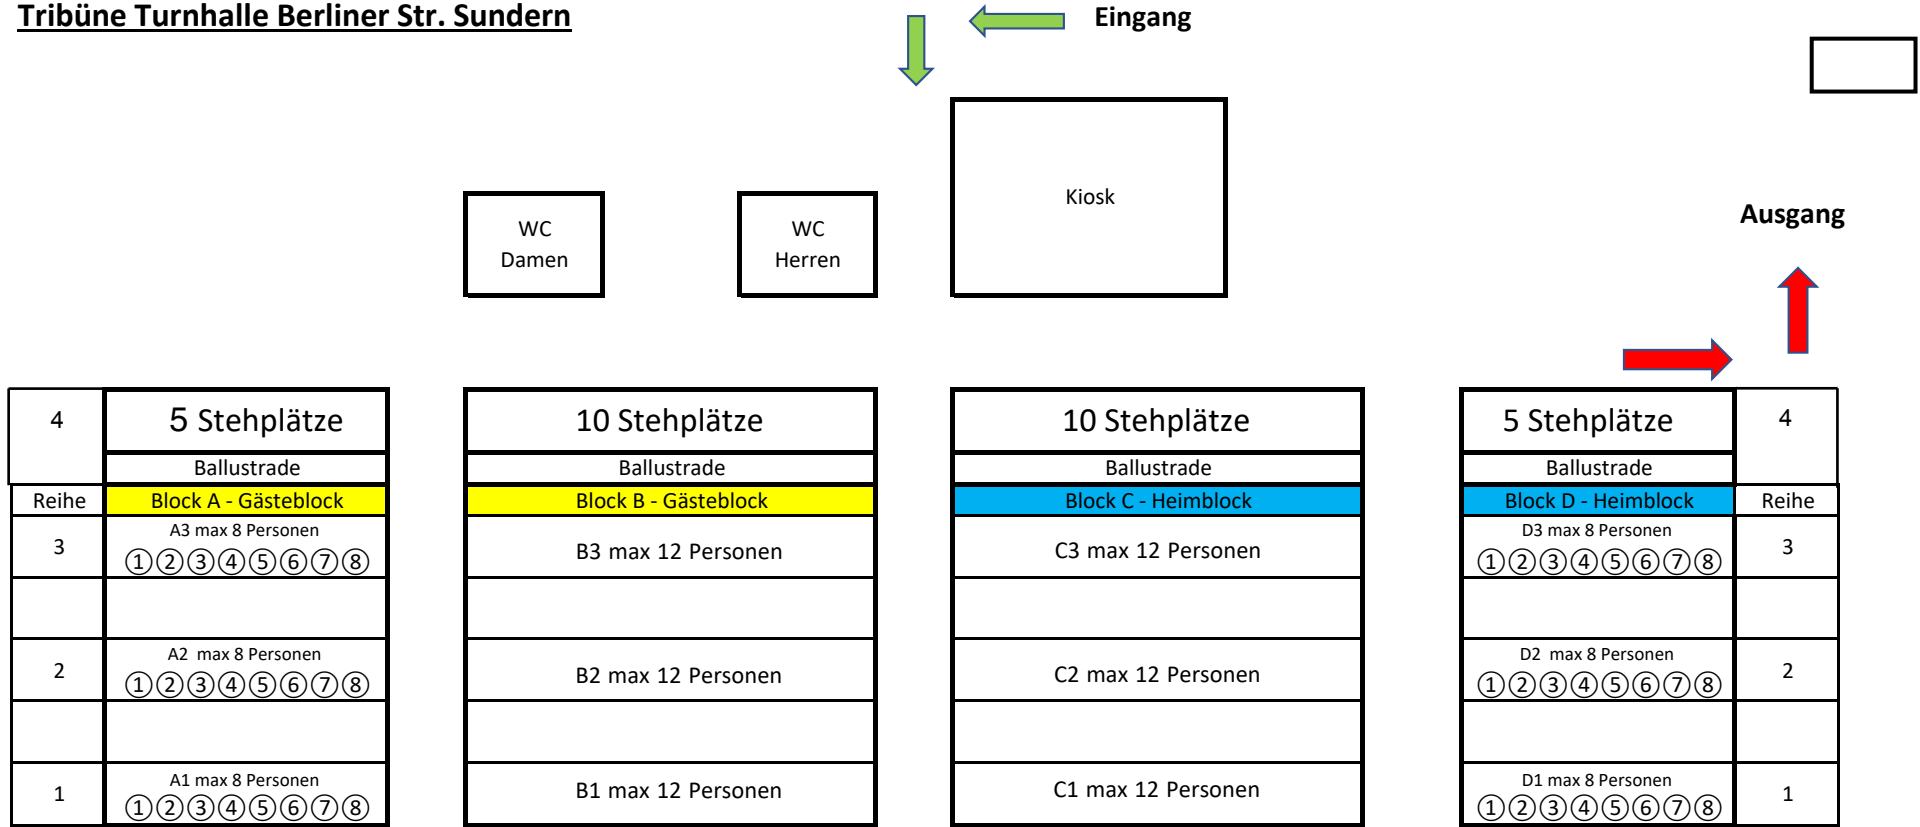

Tribüne Turnhalle Berliner Str. Sundern

Block A, D: Reihe 1, 2, 3 jeweils 8 Plätze insg. 48 Plätze
 Block B, C: Reihe 1, 2, 3 jeweils 12 Plätze insg. 72 Plätze
 Stehplätze: insg. 30

Insgesamt 150 Plätze für Zuschauer

Der Mund- Nasenschutz darf nur am Sitzplatz abgenommen werden!