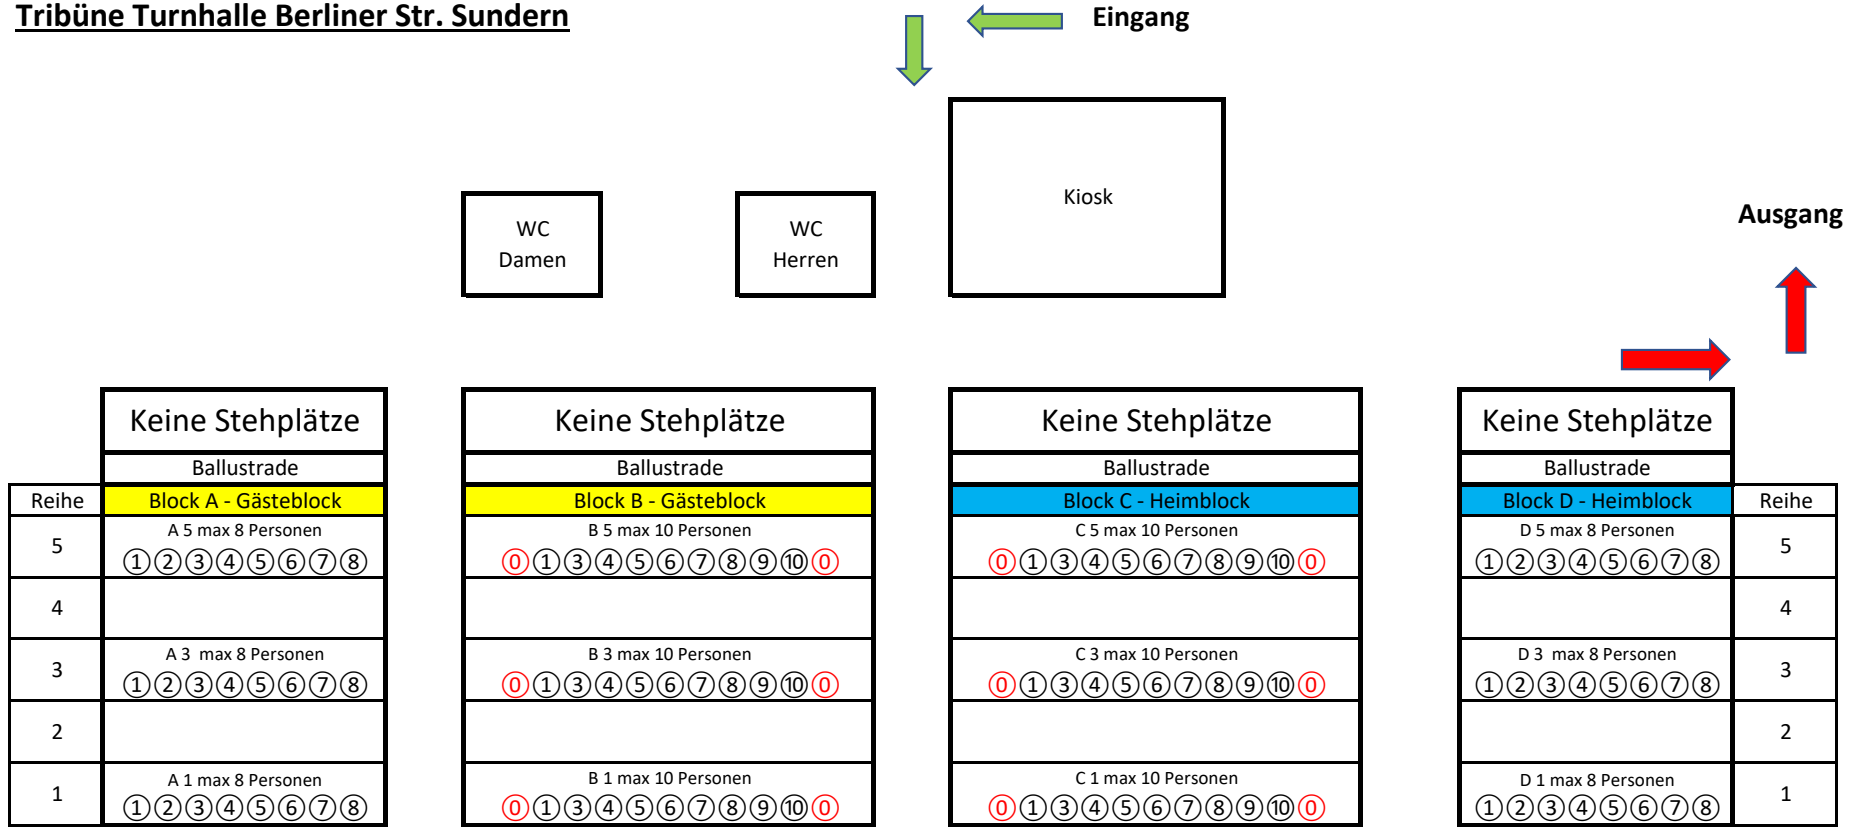

Tribüne Turnhalle Berliner Str. Sundern

Block A, D: Reihe 1, 3, 5 jeweils 8 Plätze insg. 48 Plätze
 Block B, C: Reihe 1, 3, 5 jeweils 10 Plätze insg. 60 Plätze
 Insgesamt 108 Plätze für Zuschauer

① 1. Sitzplatz im Block B, C bleibt auf beiden Seiten frei

Der Mund- Nasenschutz darf nur am Sitzplatz abgenommen werden!

HV SUNDERN
 Seit 1975 mit Hand und Herz